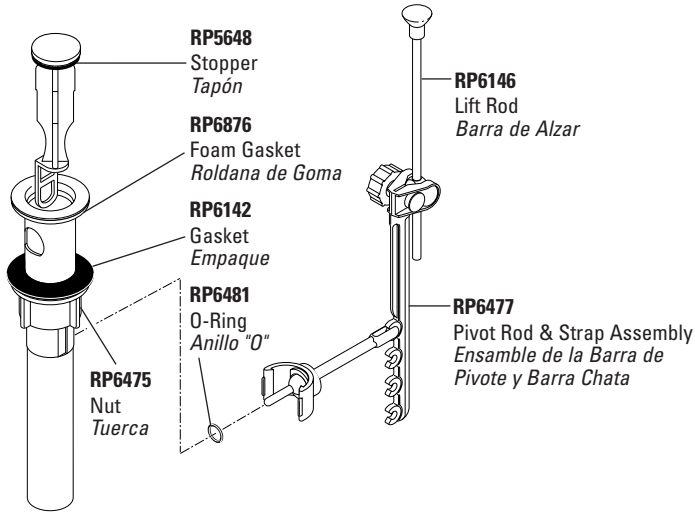

Lavatory Drain Assemblies

Ensamblajes para Desagües Automáticos para Lavamanos

RP6463

Complete Snap-N-Pop-Up® Assembly
Ensamble Completo del Desagüe Automático Snap-N-Pop-Up®

Accessory Items
Piezas de Accesorios

RP7585

Extender for Pivot Rod
Pieza de Extensión para Ensamble de la Barra de Pivote

RP10994

Spacer-for thin sinks (fits between RP6142 & RP6475)
Separador para Lavamanos Delgados (para RP6142 y RP6475)

Alternate "N" Model Metal Pop-Up Assembly Parts*
(Not Available as Complete Pop-Up RP)
Piezas alternas para el modelo "N" de Metal del desagüe automático*
(no son disponibles como un juego de piezas de repuesto completo para el desagüe automático)