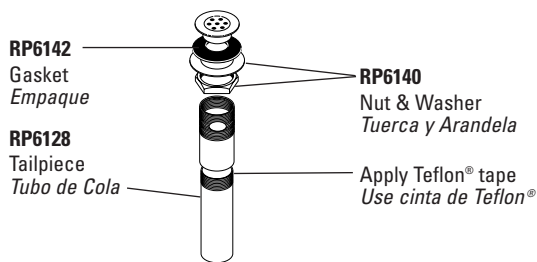

RP6346▲
Complete Metal Grid Strainer Assembly
Ensamble Completo del Colador con Rejilla de Metal

Manufactured Before June 1996 - Some components may not be available.
Fabricado Antes de Junio 1996 - Algunos componentes pueden no estar disponibles.

Manufactured After June 1996
Fabricado Después de Junio 1996