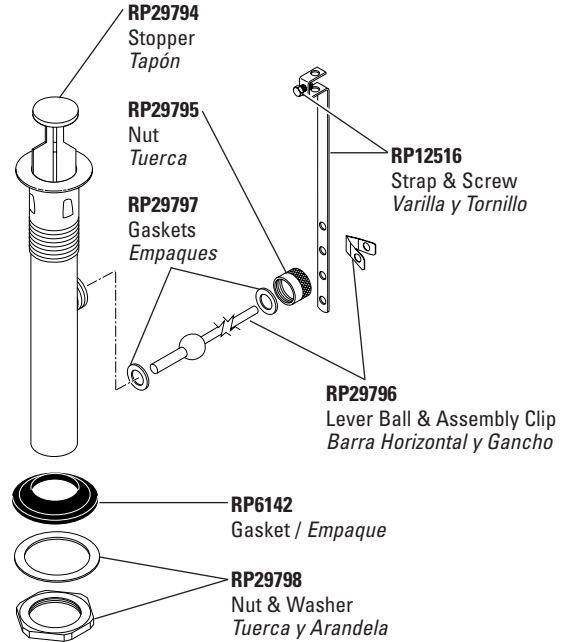

### RP7585

Extender for Pivot Rod  
 Pieza de Extensión para Ensamble de la Barra de Pivote

### RP10994

Spacer-for thin sinks (fits between RP6142 & RP6475)  
 Separador para Lavamanos Delgados (para RP6142 y RP6475)

Alternate "N" Model Metal Pop-Up Assembly Parts\*  
 (Not Available as Complete Pop-Up RP)  
 Piezas alternas para el modelo "N" de Metal del desagüe automático\*  
 (no son disponibles como un juego de piezas de repuesto completo para el desagüe automático)