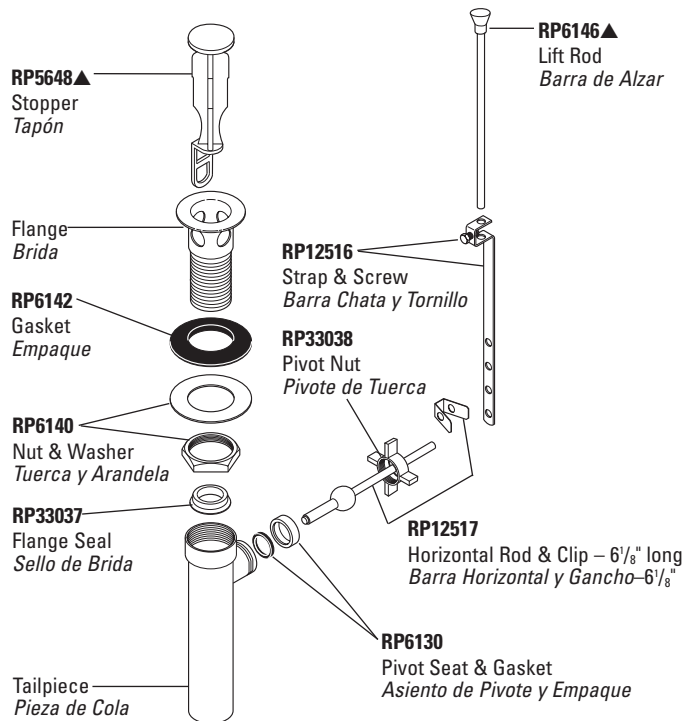

## Llave de Dos Manijas (Manerales) para Lavamanos

Victorian™ Collection Model/Modelo 2555 Series

LAVATORY

Refer to page 96 for Handles. / Para manijas referirse a la pagina 96.

Refer to pages 100–101 for lavatory drain assemblies. / Para ensamble de drenaje para lavamanos referirse a las paginas 100–101.

# Lavatory Drain Assemblies

## Ensamblajes para Desagües Automáticos para Lavamanos

**RP5651▲** Complete Metal Pop-Up Assembly  
*Ensamble de Metal del Desagüe Automático*  
**RP26533▲** Metal Pop-Up Assembly (Less Lift Rod)  
*Ensamble de Desagüe Automático de Metal (Sin Barra de Alzar)*

**RP27575** Complete 50/50 Pop-Up Assembly / *Ensamble Completo para Desagüe Automático en 50/50*  
**RP38958** 50/50 Pop-Up Assembly Less Lift Rod / *Ensamble del Desagüe Automático Sin la Barra Para Alzarlo*