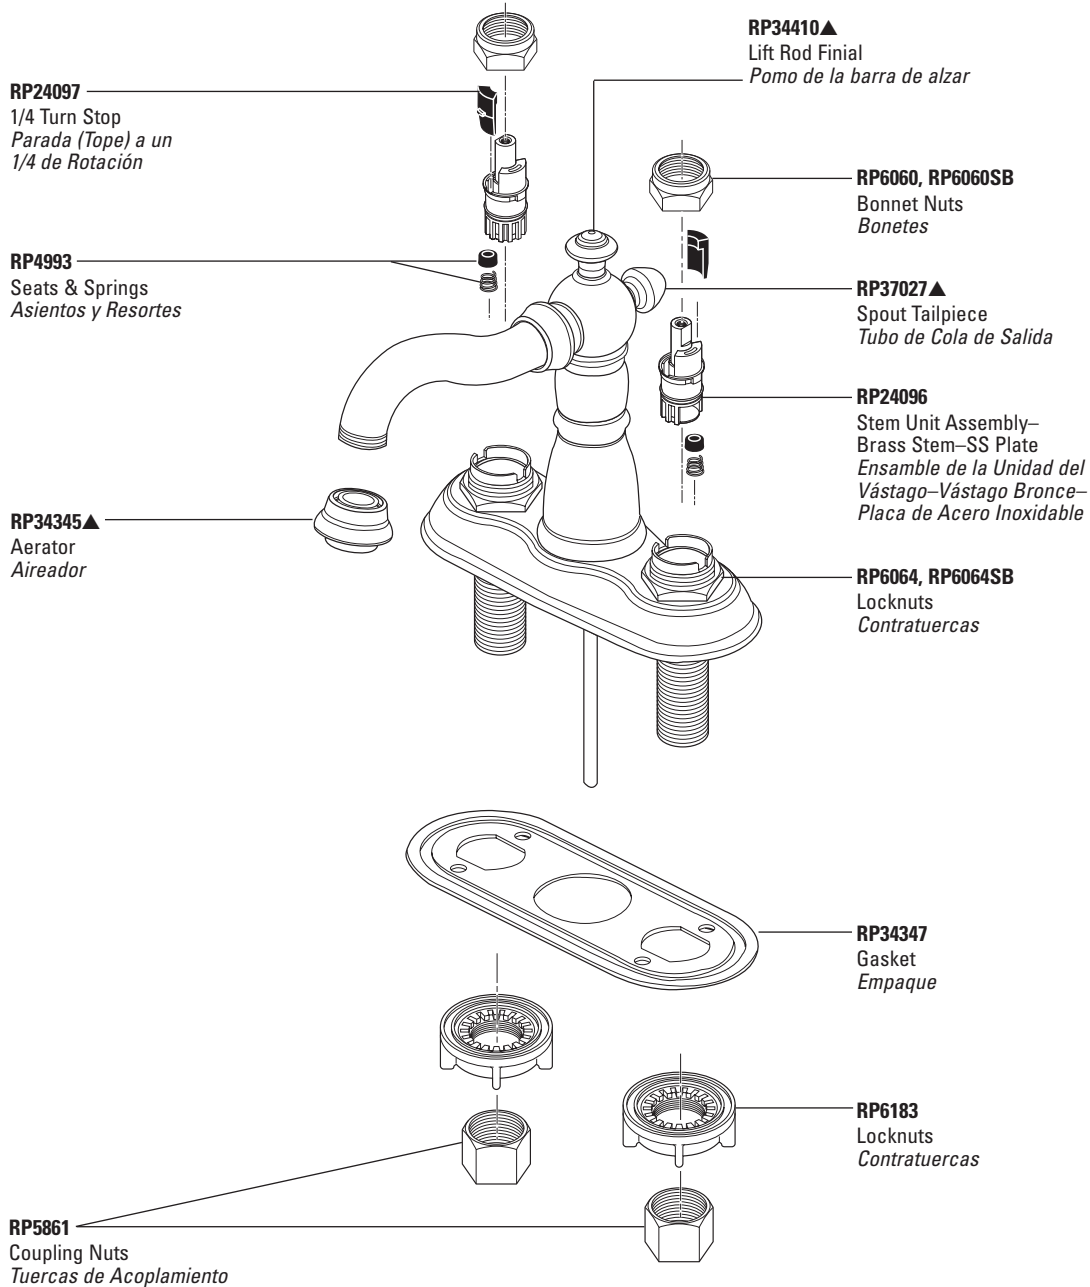

Two Handle Lavatory Faucets

Llave de Dos Manijas (Manerales) para Lavamanos

Victorian™ Collection Model/Modelo 2555 Series

LAVATORY

Refer to page 96 for Handles. / Para manijas referirse a la pagina 96.

Refer to pages 100–101 for lavatory drain assemblies. / Para ensamble de drenaje para lavamanos referirse a las paginas 100–101.