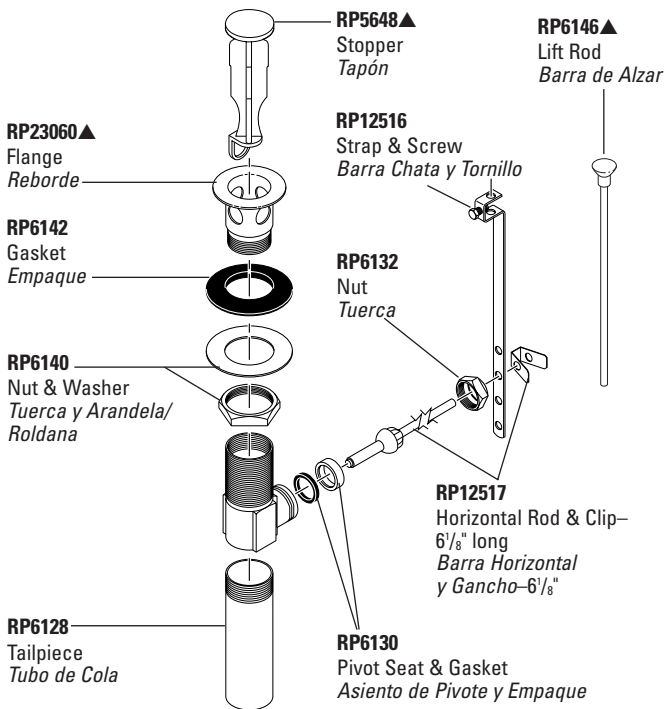

## Ensamblajes para Desagües Automáticos para Lavamanos

**RP5651▲** Complete Metal Pop-Up Assembly  
*Ensamble de Metal del Desagüe Automático*  
**RP26533▲** Metal Pop-Up Assembly (Less Lift Rod)  
*Ensamble de Desagüe Automático de Metal (Sin Barra de Alzar)*

### H212▲

Traditional Porcelain Lever Handles w/Screws  
Manijas Tradicionales Estilo Palanca de Porcelana con Tornillos

- RP34410▲  
Finial / Botón para la Barra del Desagüe
- RP25620  
Set Screws / Tornillos de Ajuste

### H215▲

Traditional Metal Lever Handles w/Screws  
Manijas Tradicionales Estilo Palanca de Metal con Tornillos

- RP34410▲  
Finial / Botón para la Barra del Desagüe
- RP25620  
Set Screws / Tornillos de Ajuste

### H216▲

Victorian™ Lever Handles w/Screws  
Manijas Estilo Palanca Victorian™ con Tornillos

- RP34410▲  
Finial / Botón para la Barra del Desagüe
- RP25620  
Set Screws / Tornillos de Ajuste