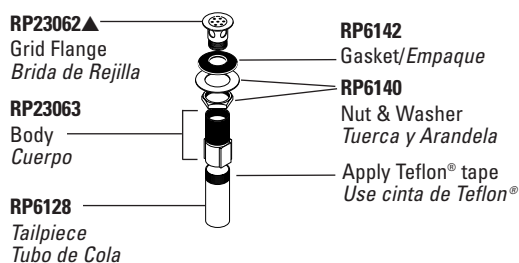

Lavatory Drain Assemblies

Ensamblajes para Desagües Automáticos para Lavamanos

RP5651▲ Complete Metal Pop-Up Assembly
Ensamble de Metal del Desagüe Automático
RP26533▲ Metal Pop-Up Assembly (Less Lift Rod)
Ensamble de Desagüe Automático de Metal (Sin Barra de Alzar)

RP27575 Complete 50/50 Pop-Up Assembly / *Ensamble Completo para Desagüe Automático en 50/50*
RP38958 50/50 Pop-Up Assembly Less Lift Rod / *Ensamble del Desagüe Automático Sin la Barra Para Alzarlo*

RP6346▲
Complete Metal Grid Strainer Assembly
Ensamble Completo del Colador con Rejilla de Metal

Manufactured Before June 1996 - Some components may not be available.
Fabricado Antes de Junio 1996 - Algunos componentes pueden no estar disponibles.

Manufactured After June 1996
Fabricado Después de Junio 1996

Longer Horizontal Rods for Pop-up Assemblies Barras horizontales más largas para los ensamblajes de desagües

RP22828
Horizontal Rod - 8 1/8" long
Barra Horizontal - 8 1/8"

RP33805
Horizontal Rod - 10 1/8" long
Barra Horizontal - 10 1/8"

DRAIN ASSEMBLIES